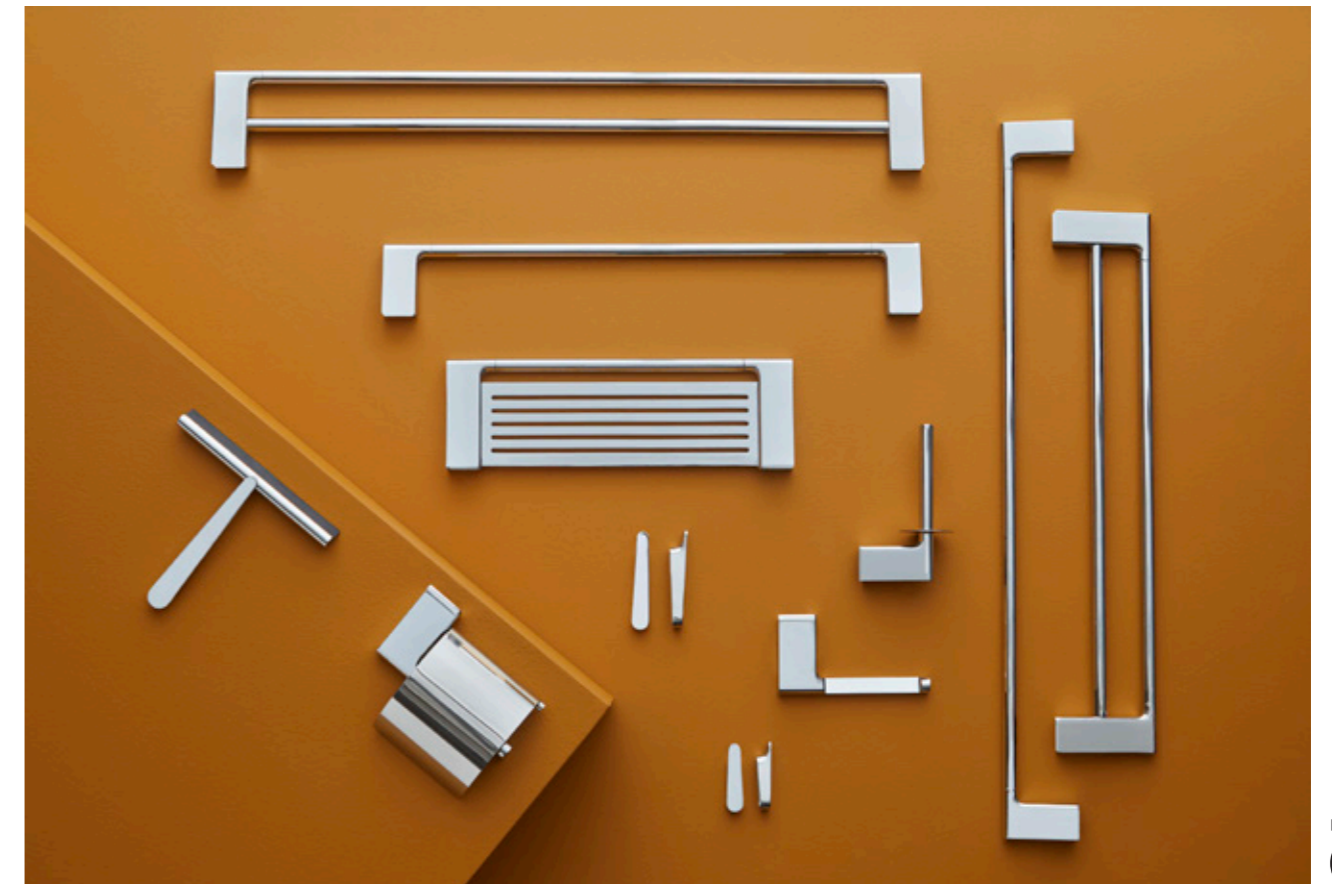

Style collection

TOILETROLHOUDER MET KLEP

TOILETROLHOUDER

TOILET EMMER

WISSER

Bekijk alle artikelnummers in de actuele prijslijst of op pressalit.com

HANDDOEKHOUDER

HANDDOEKHOUDER

HANDDOEKHAAK

TABLET

HANDDOEKHOUDER

Chrome