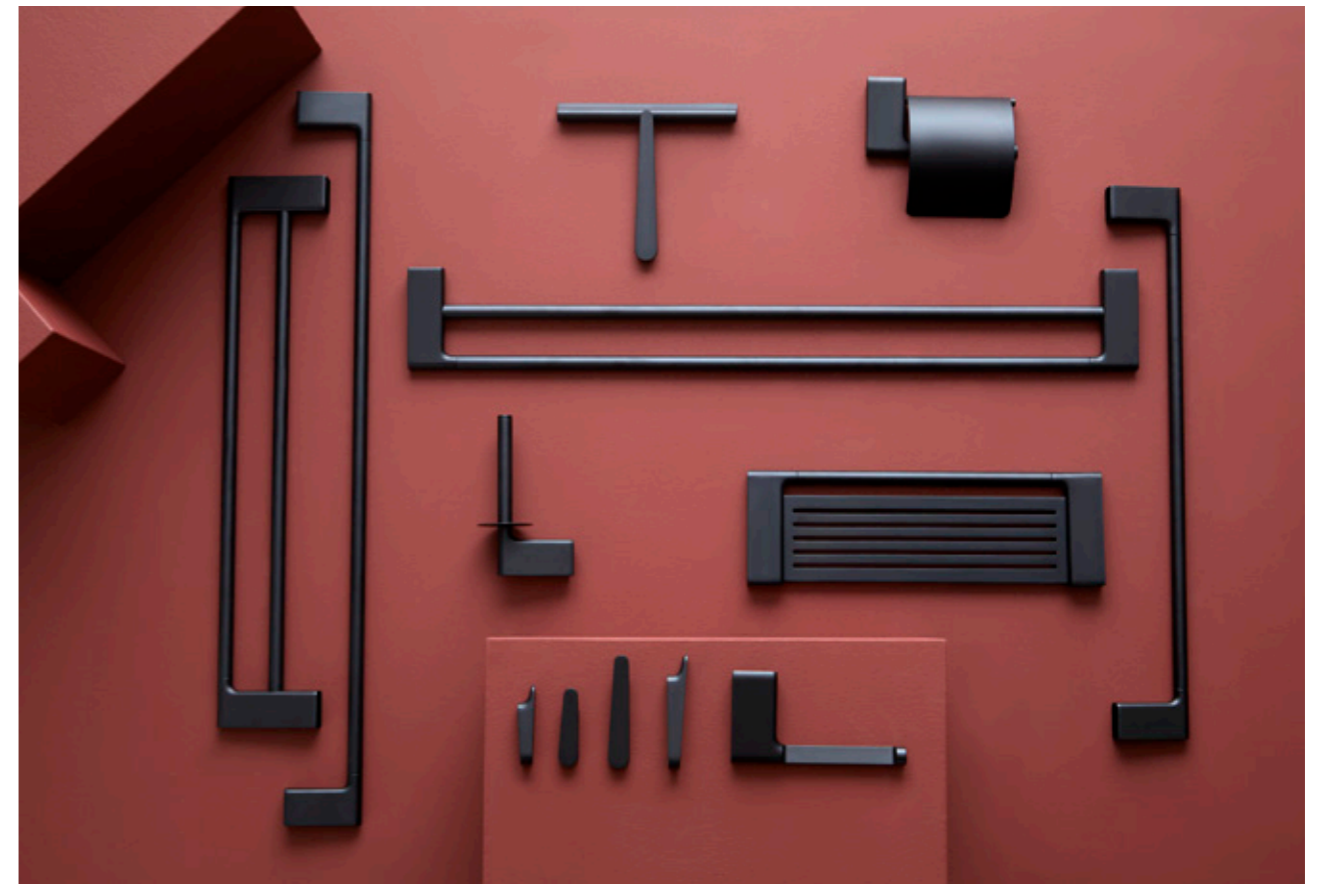

Style collection

ZWART
Zwart artikelnummer: 1206111-DN2999
Mat zwart artikelnummer: 1206231-DN2999

RESERVEROLHOUDER

TOILETROLHOUDER
MET KLEP

TOILETROLHOUDER

TOILET EMMER

WISSER

Bekijk alle artikelnummers in de actuele prijslijst of op pressalit.com

HANDDOEKHOUDER

HANDDOEKHOUDER

HANDDOEKHAAK

TABLET

HANDDOEKHOUDER

Zwart